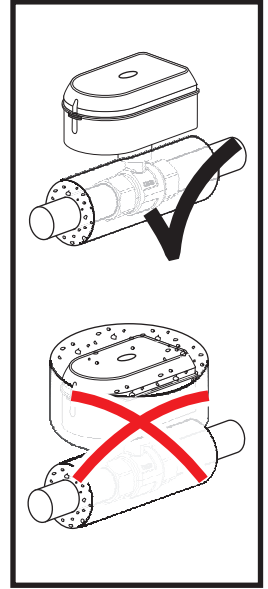

Инструкция

Открыт/закрыт зональный клапан AMZ 112 и AMZ 113

Установка AMZ 112.

Установка AMZ 113.

! НЕДОПУСТИМО !

Ручное управление - AMZ 112

РУЧНОЕ УПРАВЛЕНИЕ

Ручное управление - AMZ 113

РУЧНОЕ УПРАВЛЕНИЕ

AUTO

AMZ 112 / 113 SPST переключатель

AMZ 112 / 113 SPDT переключатель

Комнатный термостат RET 230 + AMZ 112/113

Комнатный термостат TP5000 + AMZ 112/113

Комнатный термостат TP7000 + AMZ 112/113