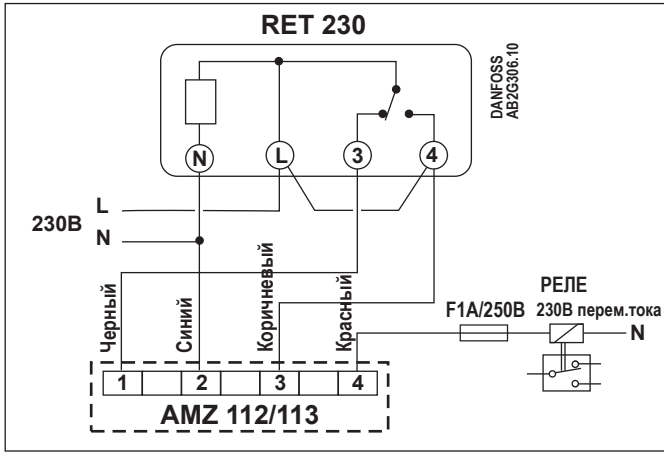

Инструкция

Открыт/закрыт зональный клапан AMZ 112 и AMZ 113

Установка AMZ 112.

Установка AMZ 113.

! НЕДОПУСТИМО !

Ручное управление - AMZ 112

РУЧНОЕ УПРАВЛЕНИЕ

Ручное управление - AMZ 113

РУЧНОЕ УПРАВЛЕНИЕ

AUTO

AMZ 112 / 113 SPST переключатель

AMZ 112 / 113 SPDT переключатель

Комнатный термостат RET 230 + AMZ 112/113

Комнатный термостат TP5000 + AMZ 112/113

Комнатный термостат TP7000 + AMZ 112/113