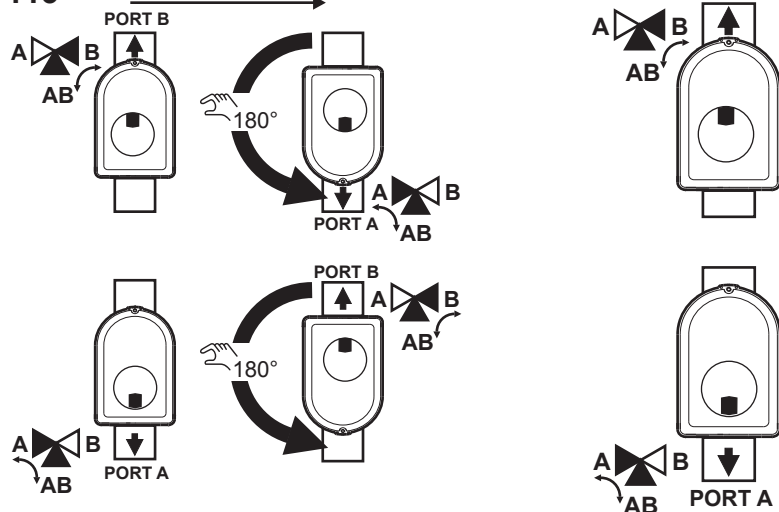

Инструкция

Открыт/закрыт зональный клапан AMZ 112 и AMZ 113

Установка AMZ 112.

Установка AMZ 113.

! НЕДОПУСТИМО !

Ручное управление - AMZ 112

РУЧНОЕ УПРАВЛЕНИЕ

Ручное управление - AMZ 113

РУЧНОЕ УПРАВЛЕНИЕ

AUTO

AMZ 112 / 113 SPST переключатель

AMZ 112 / 113 SPDT переключатель

Комнатный термостат RET 230 + AMZ 112/113

Комнатный термостат TP5000 + AMZ 112/113

Комнатный термостат TP7000 + AMZ 112/113