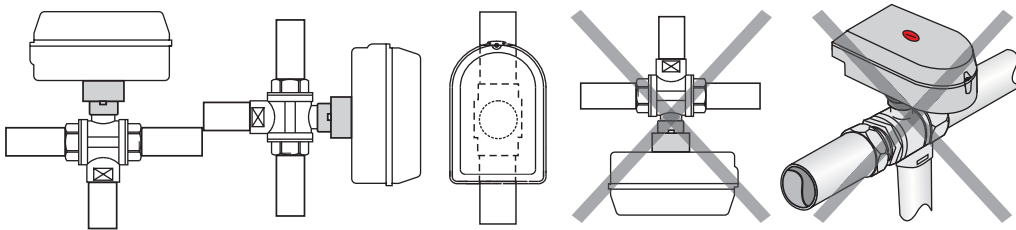

Инструкция

Открыт/закрыт зональный клапан AMZ 112 и AMZ 113

Установка AMZ 112.

Установка AMZ 113.

! НЕДОПУСТИМО !

Ручное управление - AMZ 112

РУЧНОЕ УПРАВЛЕНИЕ

Ручное управление - AMZ 113

РУЧНОЕ УПРАВЛЕНИЕ

AUTO

AMZ 112 / 113 SPST переключатель

AMZ 112 / 113 SPDT переключатель

Комнатный термостат RET 230 + AMZ 112/113

Комнатный термостат TP5000 + AMZ 112/113

Комнатный термостат TP7000 + AMZ 112/113