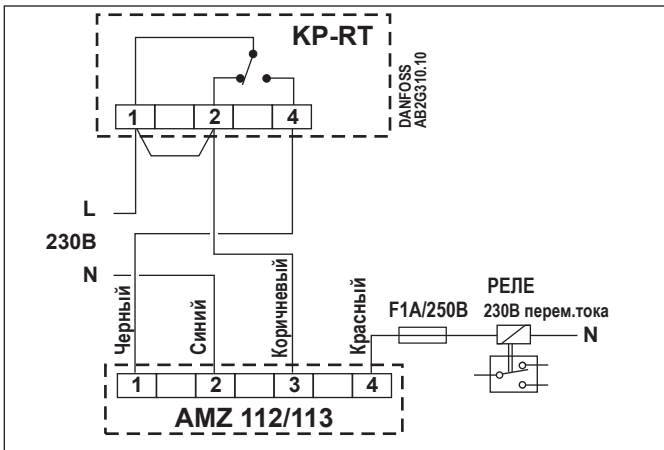

Термостат KP-RT с перекидным контактом + AMZ 112/113