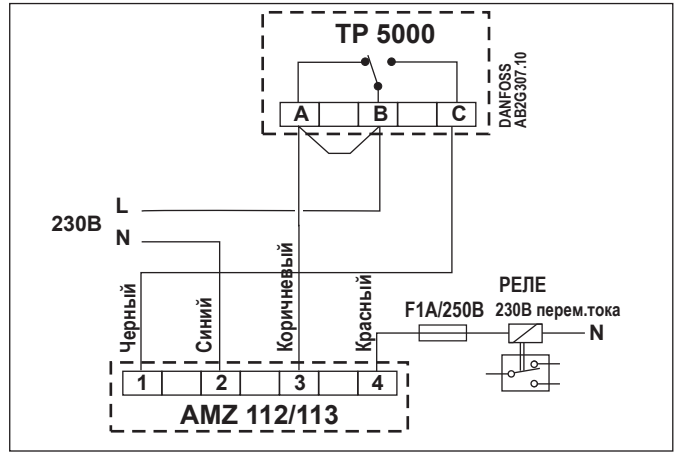

РУЧНОЕ УПРАВЛЕНИЕ

AUTO

AMZ 112 / 113 SPST переключатель

AMZ 112 / 113 SPDT переключатель

Комнатный термостат RET 230 + AMZ 112/113

Комнатный термостат TP5000 + AMZ 112/113

Комнатный термостат TP7000 + AMZ 112/113