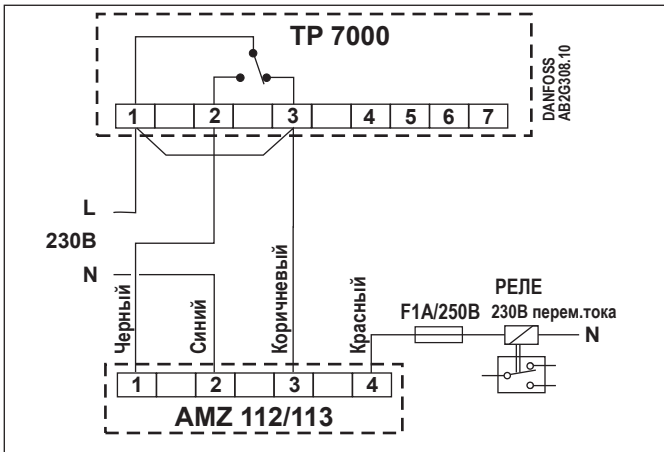

РУЧНОЕ УПРАВЛЕНИЕ

AUTO

AMZ 112 / 113 SPST переключатель

AMZ 112 / 113 SPDT переключатель

Комнатный термостат RET 230 + AMZ 112/113

Комнатный термостат TP5000 + AMZ 112/113

Комнатный термостат TP7000 + AMZ 112/113