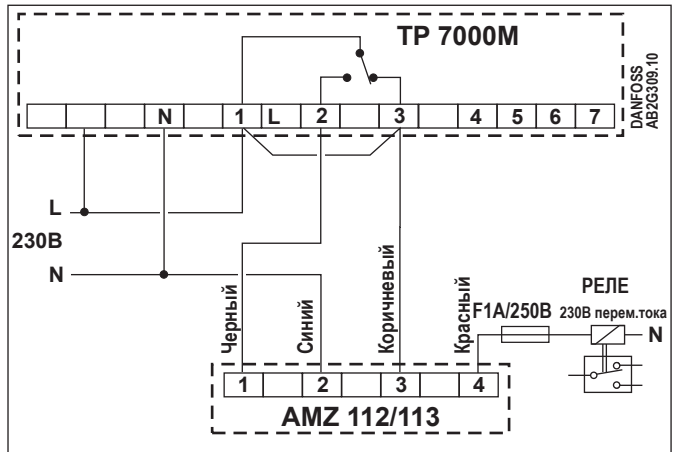

Комнатный термостат TP7000M + AMZ 112/113