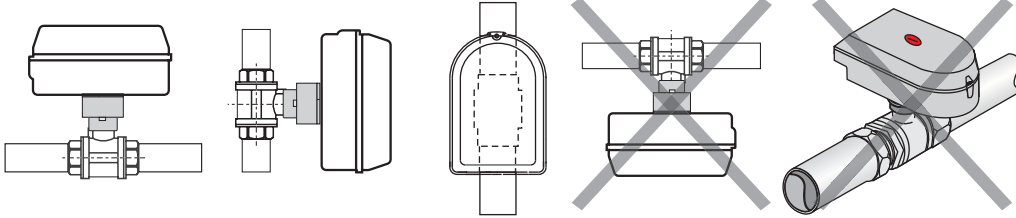

Инструкция

Открыт/закрыт зональный клапан AMZ 112 и AMZ 113

Установка AMZ 112.

Установка AMZ 113.

! НЕДОПУСТИМО !

Ручное управление - AMZ 112

РУЧНОЕ УПРАВЛЕНИЕ

Ручное управление - AMZ 113

РУЧНОЕ УПРАВЛЕНИЕ

AUTO

AMZ 112 / 113 SPST переключатель

AMZ 112 / 113 SPDT переключатель

Комнатный термостат RET 230 + AMZ 112/113

Комнатный термостат TP5000 + AMZ 112/113

Комнатный термостат TP7000 + AMZ 112/113