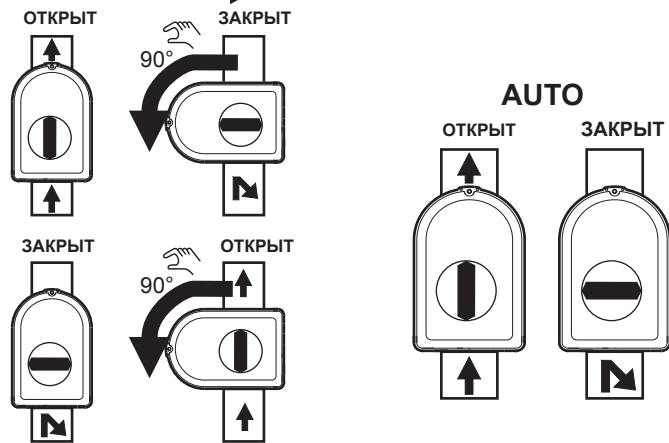

Инструкция

Открыт/закрыт зональный клапан AMZ 112 и AMZ 113

Установка AMZ 112.

Установка AMZ 113.

! НЕДОПУСТИМО !

Ручное управление - AMZ 112

РУЧНОЕ УПРАВЛЕНИЕ

Ручное управление - AMZ 113

РУЧНОЕ УПРАВЛЕНИЕ

AUTO

AMZ 112 / 113 SPST переключатель

AMZ 112 / 113 SPDT переключатель

Комнатный термостат RET 230 + AMZ 112/113

Комнатный термостат TP5000 + AMZ 112/113

Комнатный термостат TP7000 + AMZ 112/113