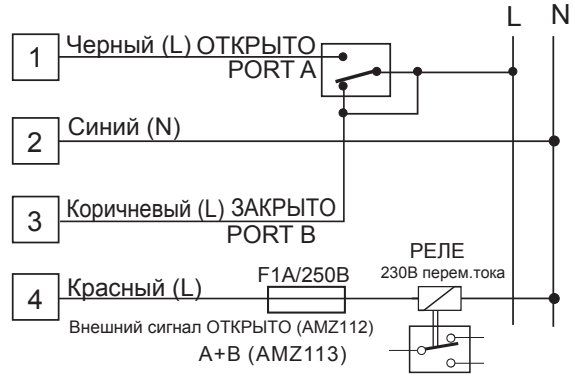

РУЧНОЕ УПРАВЛЕНИЕ

AUTO

AMZ 112 / 113 SPST переключатель

AMZ 112 / 113 SPDT переключатель

Комнатный термостат RET 230 + AMZ 112/113

Комнатный термостат TP5000 + AMZ 112/113

Комнатный термостат TP7000 + AMZ 112/113